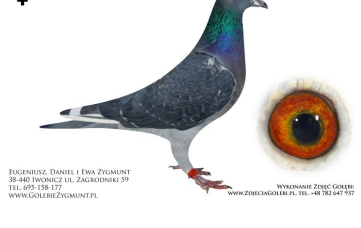

♀ FR-07-142767