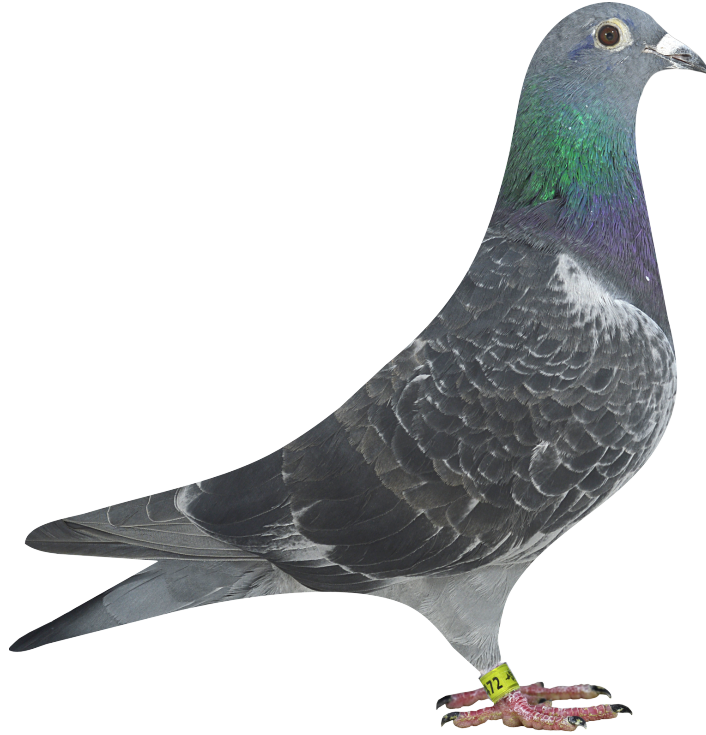

PL-0290-23-472

ede zygmun