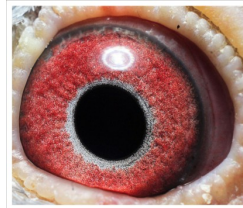

Rodowód gołębia

PL-0426-23-6536

oryg. PLGP rozplód Czarna Woda (Rumiński/ Edel)

tel.: 501 186 973, e-mail: studio@mkklos.pl
www.polskaligagolebi.pl

PLGP - rozplód

PL-0426-23-6536

oryg. PLGP rozplód
Czarna Woda