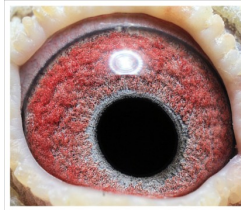

Rodowód gołębia

PL-0426-23-6533

oryg. PLGP rozplód Czarna Woda (Janssen-De Klak)

PLGP - rozplód
tel.: 501 186 973, e-mail: studio@mkklos.pl
www.polskaligagolebi.pl

PL-0426-23-6533
oryg. PLGP rozplód
Czarna Woda