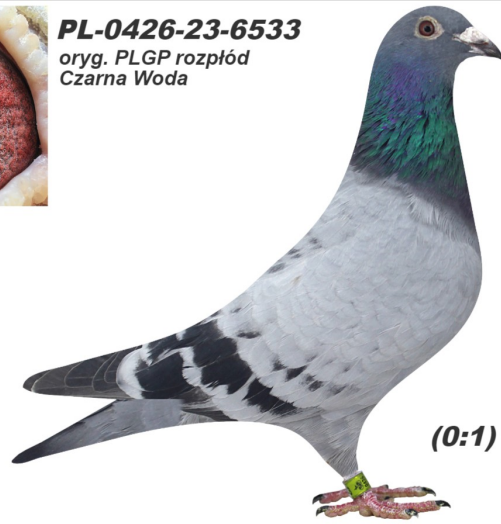

Rodowód gołębia

PL-0426-23-6533

oryg. PLGP rozplód Czarna Woda (Janssen-De Klak)

PLGP - rozplód
tel.: 501 186 973, e-mail: studio@mkklos.pl
www.polskaligagolebi.pl

PL-0426-23-6533
oryg. PLGP rozplód
Czarna Woda

(0:1)

DV-21-074723

oryg. Piotr Wójcicki (Janssen - De Klak)

DV-0527-21-570

oryg. Piotr Wójcicki (Janssen - De Klak)

DV-21-074723
oryg. Piotr Wójcicki
(Janssen - De Klak)

(1:0)

szybkiedzjecie.pl
+48 605 467 691

De Klak - Robert Bauer - Deutschland

Robert Bauer - Bodenlofer Weg 31 - 91247 Truckau - www.delak-ebw.de - 09246752

Abstammungsnachweis für 06111-14-616 W. Farbe: blau

| | | | |
|--|---|---|---|
| 06218-11-05 V blau Züchter: Georg Agnes Art: Zuchttaube Date: 06.10.2016 N.L. 10.932746 Mutter: das 05.05.06 B.L.02-10-428895 | NL-10-1033746 V blau Züchter: Prokter Art: Zuchttaube Date: 06.10.2016 N.L. 10.932746 Mutter: das 05.05.06 B.L.02-10-428895 | B-08-5186626 V blau Züchter: Pros Roosen Art: Zuchttaube Date: 06.10.2016 N.L. 10.932746 Mutter: das 05.05.06 B.L.02-10-428895 | B-04-4407032 V blau Züchter: Pros Roosen Art: Zuchttaube Date: 06.10.2016 N.L. 10.932746 Mutter: das 05.05.06 B.L.02-10-428895 |
| 06218-11-07 W blau Züchter: Georg Agnes Art: Zuchttaube Date: 06.10.2016 N.L. 10.932746 Mutter: das 05.05.06 B.L.02-10-428895 | B-10-4258357 V blau Züchter: Pros Roosen Art: Zuchttaube Date: 06.10.2016 N.L. 10.932746 Mutter: das 05.05.06 B.L.02-10-428895 | B-05-5106893 V blau Züchter: Pros Roosen Art: Zuchttaube Date: 06.10.2016 N.L. 10.932746 Mutter: das 05.05.06 B.L.02-10-428895 | B-04-4407032 V blau Züchter: Pros Roosen Art: Zuchttaube Date: 06.10.2016 N.L. 10.932746 Mutter: das 05.05.06 B.L.02-10-428895 |