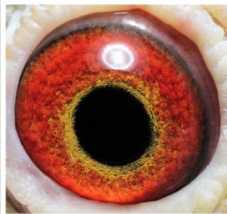

DV-21-074723
oryg. Piotr Wójcicki
(Janssen - De Klak)