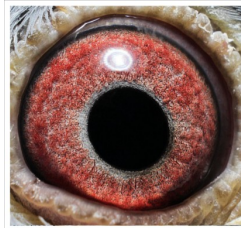

Rodowód gołębia

PL-0426-23-6523

oryg. PLGP rozplód Czarna Woda (Custers/ Muhl/ Kostorz-
Żółkiewicz)

PLGP - rozplód

tel.: 501 186 973, e-mail: studio@mkklos.pl
www.polskaligagolebi.pl