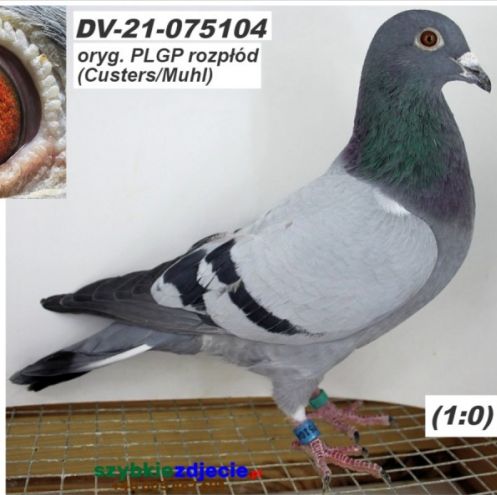

(0:1)

DV-21-075104

oryg. PLGP rozplód (Custers/Muhl)

DV-21-075104
oryg. PLGP rozplód
(Custers/Muhl)