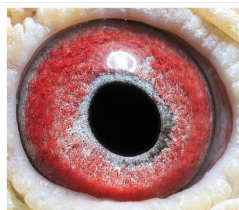

Rodowód gołębia

**DV-03236-18-77**

oryg. Hans Brothorst (100% Prange), wnuk "Der 520"

**German Team**

tel.: 511 607 710 [www.naszhodowle.pl](http://www.naszhodowle.pl)

**DV-03236-18-77**

oryg. Hans Brothorst  
(100% Prange)  
wnuk "Der 520"