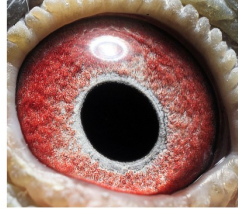

DV-03095-23-569

oryg. T. Nolke (Lindelauf/ Brett) - 2 Mistrz Niemiec gołębi rocznych, linia "Het Mirakel"

DV-03095-23-569

oryg. T. Nolke (Lindelauf/ Brett)
2 Mistrz Niemiec
gołębi rocznych
linia "Het Mirakel"

(1:0)

	♂
--	---

	♀
--	---

♂	
---	--

♀	
---	--

♂	
---	--

♀	
---	--