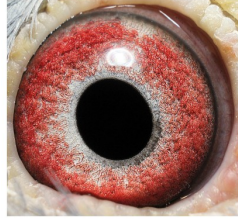

DV-03095-23-532

oryg. T. Nolke (Lindelauf) - 2 Mistrz Niemiec gołębi rocznych, linia "Het Mirakel"

DV-03095-23-532

oryg. T. Nolke (Lindelauf)
2 Mistrz Niemiec
gołębi rocznych
linia "Het Mirakel"

(1:0)

szybkiedzjacie.pl
+48 605 467 691

	♂
--	---

	♀
--	---

♂	
---	--

♀	
---	--

♂	
---	--

♀	
---	--