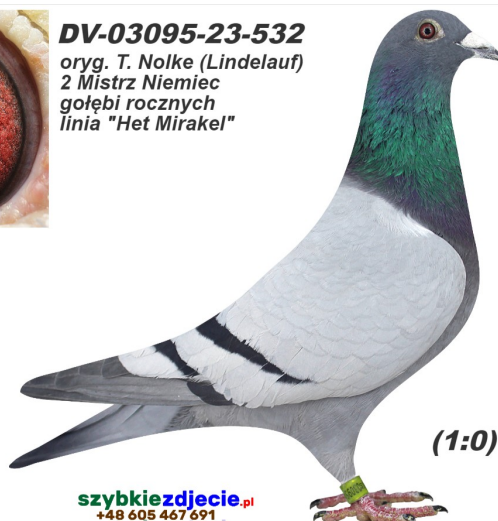

Rodowód gołębia

DV-03095-23-532

oryg. T. Nolke (Lindelauf) - 2 Mistrz Niemiec gołębi rocznych, linia "Het Mirakel"

German Team

tel.: 511 607 710 www.naszhodowle.pl

DV-03095-23-532

oryg. T. Nolke (Lindelauf)
2 Mistrz Niemiec
gołębi rocznych
linia "Het Mirakel"