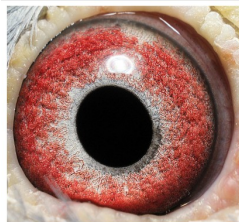

Rodowód gołębia

DV-03095-23-532

oryg. T. Nolke (Lindelauf) - 2 Mistrz Niemiec gołębi rocznych, linia "Het Mirakel"

German Team

tel.: 511 607 710 www.naszhodowle.pl

DV-03095-23-532

oryg. T. Nolke (Lindelauf)
2 Mistrz Niemiec
gołębi rocznych
linia "Het Mirakel"