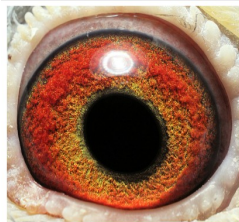

Rodowód gołębia

DV-03095-23-526

oryg. T. Nolke (Lindelauf) - 2 Mistrz Niemiec gołębi rocznych, linia "Het Mirakel"

German Team

tel.: 511 607 710 www.naszhodowle.pl

DV-03095-23-526

oryg. T. Nolke (Lindelauf)
2 Mistrz Niemiec
gołębi rocznych
linia "Het Mirakel"

(0:1)

_____ ♂

_____ ♀

_____ ♂

_____ ♀

_____ ♂

_____ ♀