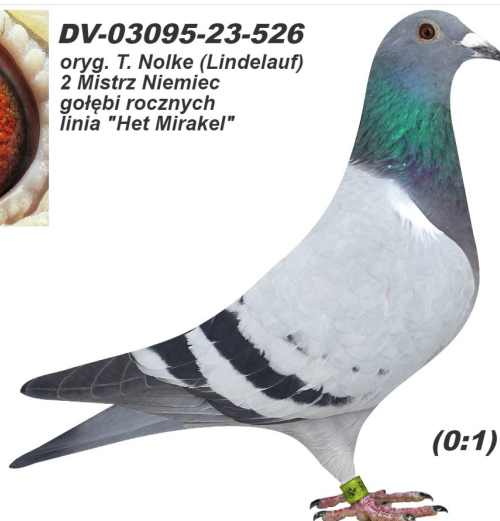

Rodowód gołębia

DV-03095-23-526

oryg. T. Nolke (Lindelauf) - 2 Mistrz Niemiec gołębi rocznych, linia "Het Mirakel"

German Team

tel.: 511 607 710 www.naszhodowle.pl

DV-03095-23-526

oryg. T. Nolke (Lindelauf)
2 Mistrz Niemiec
gołębi rocznych
linia "Het Mirakel"

(0:1)

_____ ♂

_____ ♀

_____ ♂

_____ ♀

_____ ♂

_____ ♀