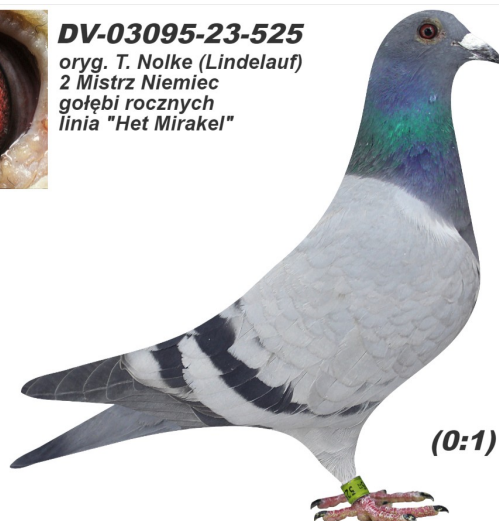

Rodowód gołębia

DV-03095-23-525

oryg. T. Nolke (Lindelauf) - 2 Mistrz Niemiec gołębi rocznych, linia "Het Mirakel"

German Team

tel.: 511 607 710 www.naszechodowle.pl

DV-03095-23-525

oryg. T. Nolke (Lindelauf)
2 Mistrz Niemiec
gołębi rocznych
linia "Het Mirakel"

(0:1)

_____ ♂

_____ ♀

_____ ♂

_____ ♀

_____ ♂

_____ ♀