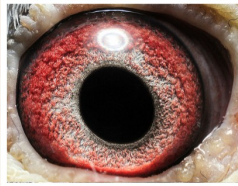

**DV-03095-23-525**

oryg. T. Nolke (Lindelauf) - 2 Mistrz Niemiec gołębi rocznych, linia "Het Mirakel"

**DV-03095-23-525**  
 oryg. T. Nolke (Lindelauf)  
 2 Mistrz Niemiec  
 gołębi rocznych  
 linia "Het Mirakel"

(0:1)

pradziadek

prababcia

pradziadek

babcia

wygenerowano z systemu  
**naszhodowle.pl**

matka

dziadek