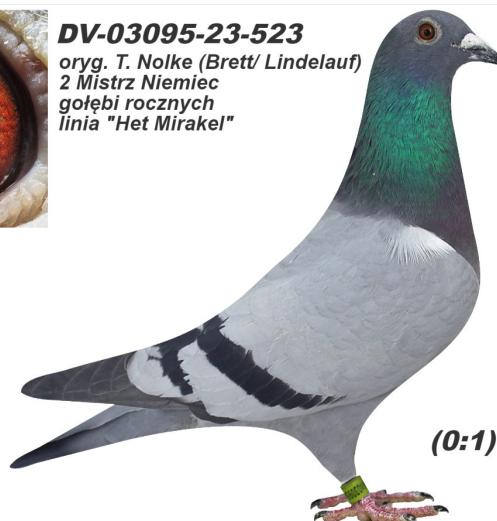

Rodowód gołębia

**DV-03095-23-523**

oryg. T. Nolke (Brett/ Lindelauf) - 2 Mistrz Niemiec gołębi rocznych, linia "Het Mirakel"

German Team

tel.: 511 607 710 [www.naszhodowle.pl](http://www.naszhodowle.pl)

**DV-03095-23-523**

oryg. T. Nolke (Brett/ Lindelauf)  
2 Mistrz Niemiec  
gołębi rocznych  
linia "Het Mirakel"

(0:1)

\_\_\_\_\_ ♂

\_\_\_\_\_ ♀

\_\_\_\_\_ ♂

\_\_\_\_\_ ♀

\_\_\_\_\_ ♂

\_\_\_\_\_ ♀