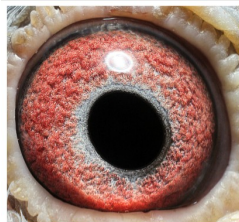

Rodowód gołębia

DV-03095-23-520

oryg. T. Nolke (Lindelauf) - 2 Mistrz Niemiec gołębi rocznych, linia "Het Mirakel"

German Team

tel.: 511 607 710 www.naszhodowle.pl

DV-03095-23-520

oryg. T. Nolke (Lindelauf)
2 Mistrz Niemiec
gołębi rocznych
linia "Het Mirakel"

(1:0)

_____ ♂

_____ ♀

_____ ♂

_____ ♀

_____ ♂

_____ ♀