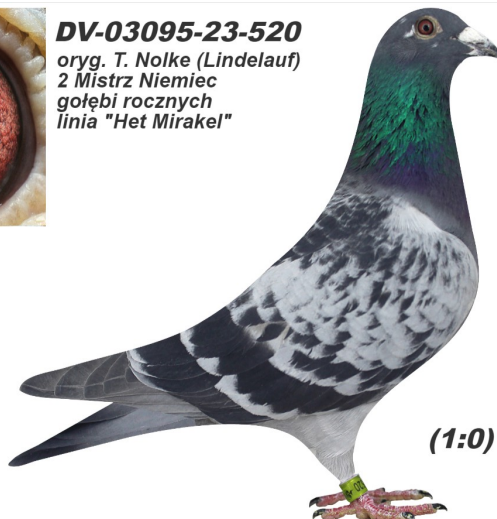

Rodowód gołębia

DV-03095-23-520

oryg. T. Nolke (Lindelauf) - 2 Mistrz Niemiec gołębi rocznych, linia "Het Mirakel"

German Team

tel.: 511 607 710 www.naszhodowle.pl

DV-03095-23-520

oryg. T. Nolke (Lindelauf)
2 Mistrz Niemiec
gołębi rocznych
linia "Het Mirakel"

(1:0)

_____ ♂

_____ ♀

_____ ♂

_____ ♀

_____ ♂

_____ ♀