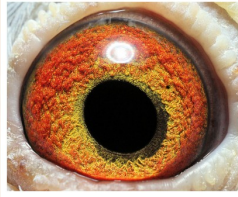

DV-03095-23-514
oryg. T. Nolke (Lindelauf)
2 Mistrz Niemiec
gołębi rocznych
linia "Het Mirakel"

(0:1)

szybkiedzjacie.pl
+48 605 467 691

pradziadek

prababcia

pradziadek

wygenerowano z systemu
naszehodowle.pl