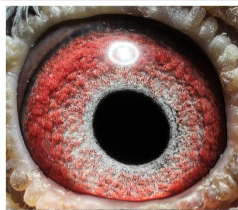

Rodowód gołębia

DV-03095-23-504

oryg. T. Nolke (Lindelauf) - 2 Mistrz Niemiec gołębi rocznych, linia "Het Mirakel"

German Team

tel.: 511 607 710 www.naszhodowle.pl

DV-03095-23-504

oryg. T. Nolke (Lindelauf)
2 Mistrz Niemiec
gołębi rocznych
linia "Het Mirakel"

(1:0)

_____ ♂

_____ ♀

_____ ♂

_____ ♀

_____ ♂

_____ ♀