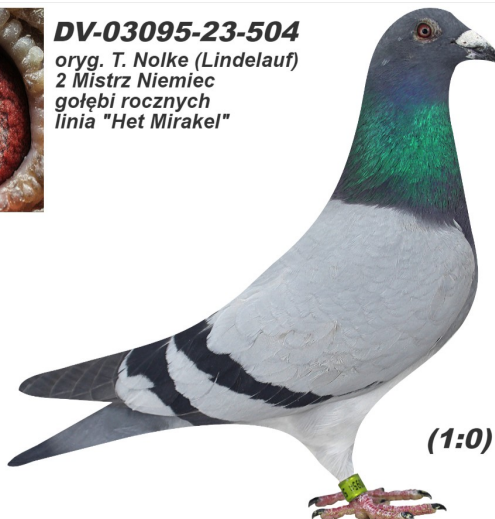

Rodowód gołębia

DV-03095-23-504

oryg. T. Nolke (Lindelauf) - 2 Mistrz Niemiec gołębi rocznych, linia "Het Mirakel"

German Team

tel.: 511 607 710 www.naszhodowle.pl

DV-03095-23-504

oryg. T. Nolke (Lindelauf)
2 Mistrz Niemiec
gołębi rocznych
linia "Het Mirakel"

(1:0)

_____ ♂

_____ ♀

_____ ♂

_____ ♀

_____ ♂

_____ ♀