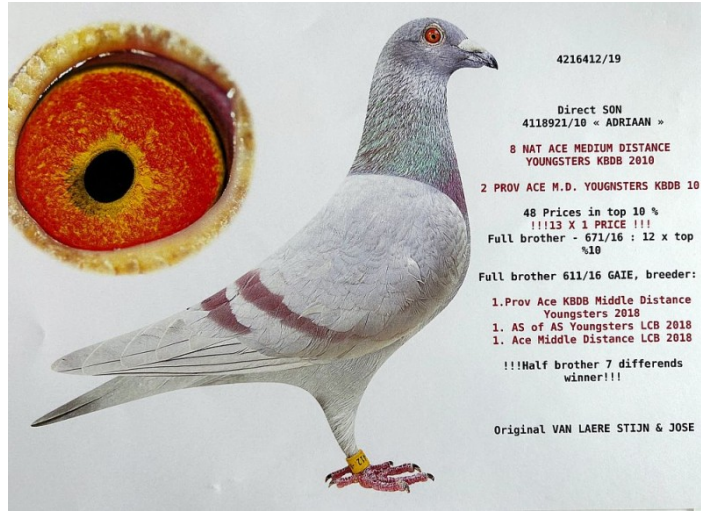

**BELG-2019-4216412**

oryg. Van Laere Stijn & Jose, syn "Adriaan"

♂

♀

♂

♀

♂

♀