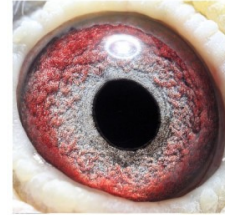

PL-0248-14-6801

oryg. A. S. P. Kopytko
"Jedynka"
podstawa hodowli
super rozplodowiec
i lotnik

(1:0)

szybkiedzjacie.pl
+48 605 467 691

PL-0248-15-2019

oryg. A. S. P. Kopytko, "Królowna"

PL-0248-15-2019

oryg. A. S. P. Kopytko