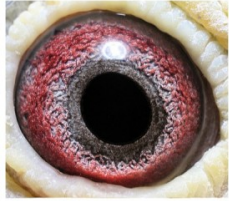

PL-0248-14-6801

oryg. A. S. P. Kopytko
"Jedynka"
podstawa hodowli
super rozplodowiec
i lotnik

(1:0)

szybkiedzjacie.pl
+48 605 467 691

PL-0248-15-2019

oryg. A. S. P. Kopytko, "Królowna"

PL-0248-15-2019

oryg. A. S. P. Kopytko