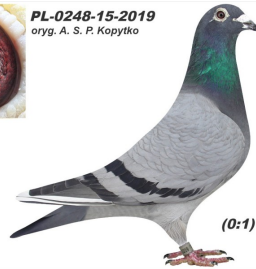

Rodowód gołębia

**PL-0248-21-4357**

oryg. A. S. P. Kopytko, syn "266" - super lotniczka

**Kopytko A. S. P.**

tel.: 601 702 039 [www.naszechodowle.pl](http://www.naszechodowle.pl)

**PL-0248-20-8205**

oryg. A. S. P. Kopytko, syn "2019"

**PL-0248-16-266**

oryg. A. S. P. Kopytko, "266", super lotniczka

**PL-0248-15-4532**

oryg. A. S. P. Kopytko, pólbrat "062"

**PL-0248-15-2019**

oryg. A. S. P. Kopytko, "Królowna"

**PL-0248-15-2019**  
oryg. A. S. P. Kopytko

(0:1)

**PL-0248-11-313**

oryg. A. S. P. Kopytko, ojciec "Jedynka", super lotnik i rozplodowiec

**PL-OL-11-325062**

oryg. A. S. P. Kopytko, "062", matka "Jedynka"

**PL-OL-11-325062**  
oryg. A. S. P. Kopytko