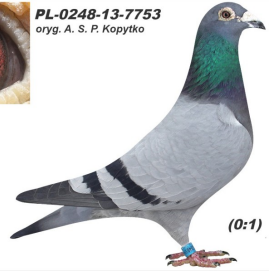

(1:0)

szybkiedzjacie.pl
+48 605 467 691

PL-0248-13-7753
oryg. A. S. P. Kopytko