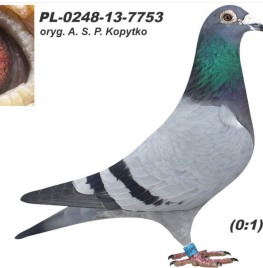

(1:0)

szybkiedzjacie.pl
+48 605 467 691

PL-0248-13-7753
oryg. A. S. P. Kopytko