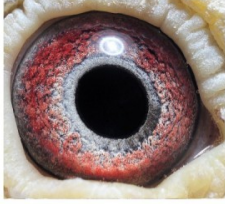

PL-0248-20-8403

oryg. A.S.P. Kopytko, "Zero Trzy" ♀

PL-0248-17-17422 ♂

oryg. A. S. P. Kopytko, "Płowy 22", ojciec super lotniczki "Płowa 816"

PL-0248-18-10485 ♀

oryg. A.S.P. Kopytko, córka "Jedynka" x "7753" - 4 lotniczka Polski