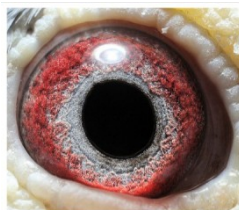

Rodowód gołębia

**PL-0248-14-6900**

oryg. A. S. P. Kopytko, siostra "092", super samica rozplodowa

**Kopytko A. S. P.**

tel.: 601 702 039 [www.naszehodowle.pl](http://www.naszehodowle.pl)

**PL-0248-14-6900**

oryg. A. S. P. Kopytko

(0:1)

**PL-0348-08-3193**

oryg. A. S. P. Kopytko, gołab super rozplodowy

**PL-0348-04-7131**

oryg. A.S.P. Kopytko

**DV-04585-95-1002**

**PL-0116-02-247**