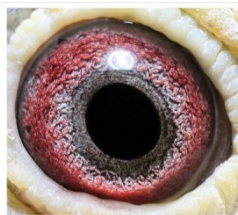

**PL-0248-14-6801**

oryg. A. S. P. Kopytko  
"Jedynka"  
podstawa hodowli  
super rozplodowiec  
i lotnik

(1:0)

[szybkiedzjencie.pl](http://szybkiedzjencie.pl)  
+48 605 467 691

**PL-0248-11-313**

oryg. A. S. P. Kopytko, ojciec "Jedynka", super lotnik i rozplodowiec