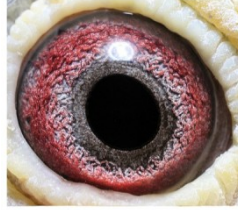

**PL-0248-14-6801**

oryg. A. S. P. Kopytko  
"Jedynka"  
podstawa hodowli  
super rozplodowiec  
i lotnik

(1:0)

[szybkiedzjacie.pl](http://szybkiedzjacie.pl)  
+48 605 467 691

**PL-0248-11-313**

oryg. A. S. P. Kopytko, ojciec "Jedynka", super lotnik i rozplodowiec