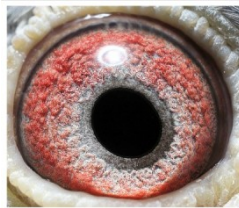

Rodowód gołębia

PL-0248-22-20

oryg. A. S. P. Kopytko, "20", syn "Stara Hajdecka" - super samica rozplodowa

Kopytko A. S. P.

tel.: 601 702 039 www.naszehodowle.pl

PL-0248-22-20

oryg. A. S. P. Kopytko

(1:0)