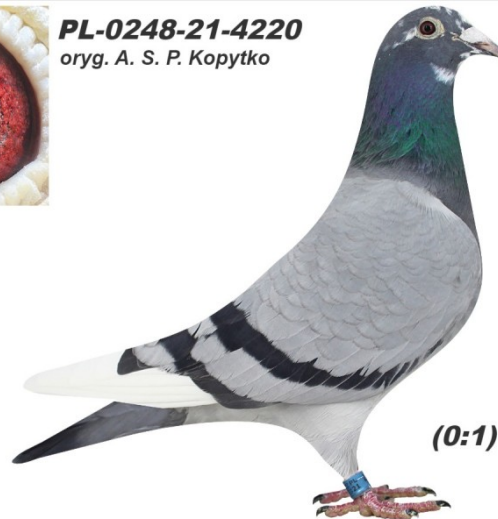

Rodowód gołębia

PL-0248-21-4220

oryg. A. S. P. Kopytko, "4220", super lotniczka

Kopytko A. S. P.

tel.: 601 702 039 www.naszechodowle.pl

PL-0248-21-4220

oryg. A. S. P. Kopytko

(0:1)

PL-0248-15-4532

oryg. A. S. P. Kopytko, półbrat "062"

PL-0248-15-2019

oryg. A. S. P. Kopytko, "Królowna"

PL-0248-15-2019

oryg. A. S. P. Kopytko

(0:1)

PL-0348-08-3193

oryg. A. S. P. Kopytko, gołąb super rozplodowy

PL-0348-08-3192

PL-0350-10-5128

oryg. A.S.P. Kopytko

PL-0348-04-7131

oryg. A.S.P. Kopytko