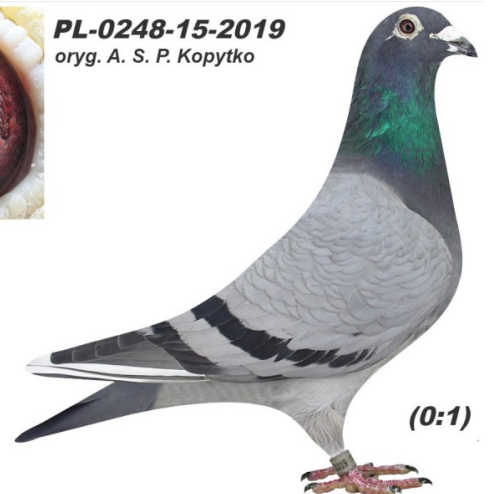

Rodowód gołębia

PL-0248-21-4220

oryg. A. S. P. Kopytko, "4220", super lotniczka

Kopytko A. S. P.

tel.: 601 702 039 www.naszechodowle.pl

PL-0248-21-4220

oryg. A. S. P. Kopytko

(0:1)

PL-0248-15-4532

oryg. A. S. P. Kopytko, półbrat "062"

PL-0248-15-2019

oryg. A. S. P. Kopytko, "Królowna"

PL-0248-15-2019

oryg. A. S. P. Kopytko

(0:1)

PL-0348-08-3193

oryg. A. S. P. Kopytko, gołąb super rozplodowy

PL-0348-08-3192

PL-0350-10-5128

oryg. A.S.P. Kopytko

PL-0348-04-7131

oryg. A.S.P. Kopytko