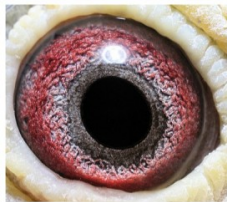

Rodowód gołębia

PL-0248-21-4245

oryg. A. S. P. Kopytko, córka "Jedynka"

Kopytko A. S. P.
tel.: 601 702 039 www.naszechodowle.pl

PL-0248-21-4245
oryg. A. S. P. Kopytko

(0:1)

PL-0248-14-6801

oryg. A. S. P. Kopytko "Jedynka" podstawa hodowli super rozplodowiec i lotnik