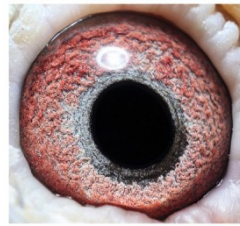

Rodowód gołębia

PL-0248-21-4132

oryg. A. S. P. Kopytko, "4132", wnuk "Jedynka"

Kopytko A. S. P.

tel.: 601 702 039 www.naszehodowle.pl

PL-0248-21-4132

oryg. A. S. P. Kopytko