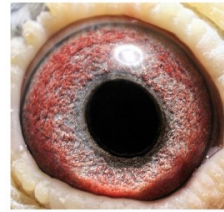

PL-0446-13-5040

oryg. M.T.M. Pałka