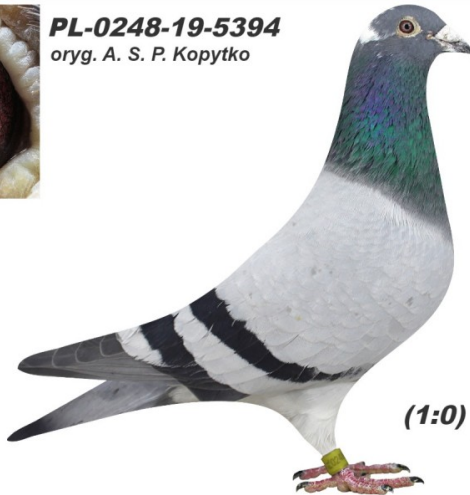

(1:0)

PL-0446-13-5040

oryg. M.T.M. Pałka