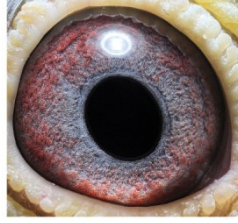

Rodowód gołębia

PL-0248-23(22)-14029

Kopytko A. S. P.

tel.: 601 702 039 www.naszehodowle.pl

PL-0248-23(22)-14029

oryg. A. S. P. Kopytko, "029", wnuk "Jedynka", "Generał", gołąb z 2023 roku na starej obrączce

PL-0248-23(22)-14029

oryg. A. S. P. Kopytko