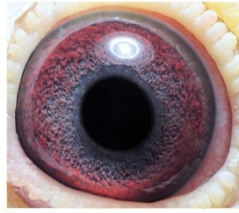

PL-0248-23-9418

oryg. A. S. P. Kopytko, "9418", syn super lotniczki "4220" wnuk "Jedynka"