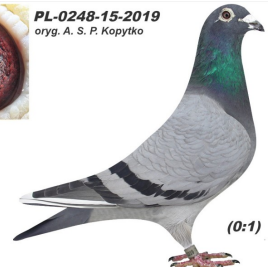

(1:0)

szybkiedziece.pl
+48 605 467 691

PL-0248-13-7701

oryg. A. S. P. Kopytko, "Grochowa
Jedynka"

PL-0248-15-4532

oryg. A. S. P. Kopytko, półbrat "062"

PL-0248-15-2019

oryg. A. S. P. Kopytko, "Królowna"

PL-0248-15-2019
oryg. A. S. P. Kopytko