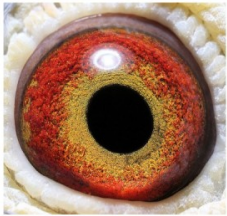

(1:0)

PL-0248-20-8202

oryg. A. S. P. Kopytko, syn: "Jedynka" x "Grochowa Jedynka"