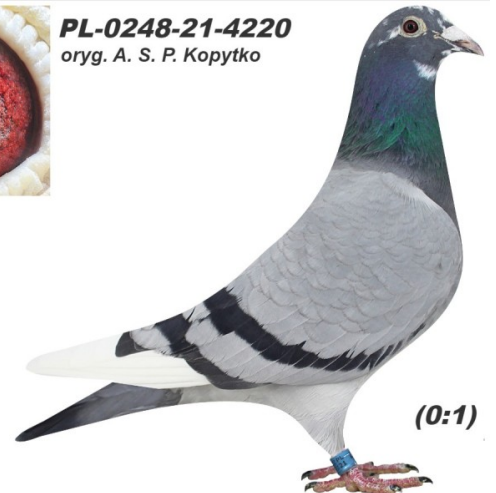

(1:0)

PL-0248-21-4220

oryg. A. S. P. Kopytko, "4220", super lotniczka

PL-0248-21-4220
oryg. A. S. P. Kopytko