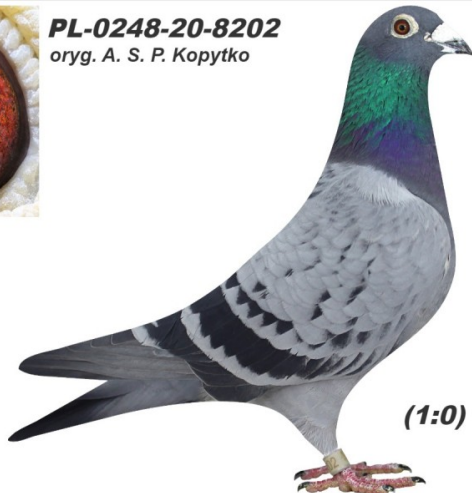

(1:0)

PL-0248-20-8202

oryg. A. S. P. Kopytko, syn: "Jedynka" x "Grochowa Jedynka"

PL-0248-20-8202
oryg. A. S. P. Kopytko