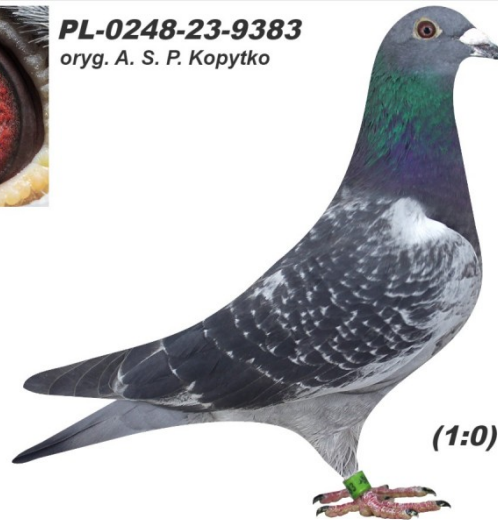

PL-0248-23-9383

oryg. A. S. P. Kopytko, "9383", po dwóch super rozplodowcach

PL-0248-23-9383
oryg. A. S. P. Kopytko

(1:0)

PL-0248-18-10646

oryg. A. S. P. Kopytko, syn "Bosy", półbrat "313"

PL-0248-18-10646
oryg. A. S. P. Kopytko

(1:0)

DV-0667-12-464

100% Drapa, linia "Flitzer", "Drapka"

DV-0667-12-464
100% Drapa, linia "Flitzer"

(0:1)

szybkiedzjecie.pl
+48 605 467 691

PL-0348-08-XXXX

oryg. A. S. P. Kopytko, "Bosy"

PL-0348-09-00XX

DV-01769-07-95

oryg. A. Drapa, syn "Flitzer"

DV-071-07-216

100% Drapa, linia "Konig" x
"Konigin"