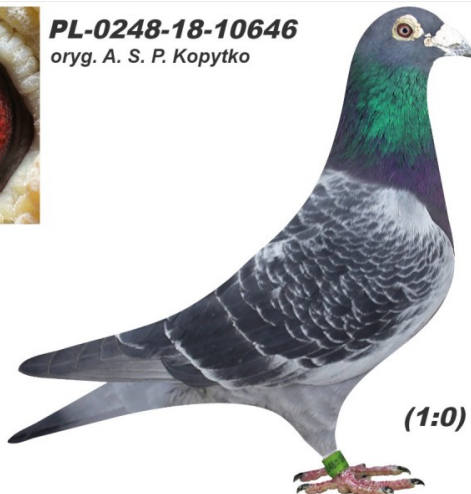

PL-0248-23-9383

oryg. A. S. P. Kopytko, "9383", po dwóch super rozplodowcach

PL-0248-23-9383
oryg. A. S. P. Kopytko

(1:0)

PL-0248-18-10646

oryg. A. S. P. Kopytko, syn "Bosy", półbrat "313"

PL-0248-18-10646
oryg. A. S. P. Kopytko

(1:0)

DV-0667-12-464

100% Drapa, linia "Flitzer", "Drapka"

DV-0667-12-464
100% Drapa, linia "Flitzer"

(0:1)

szybkiedzjecie.pl
+48 605 467 691

PL-0348-08-XXXX

oryg. A. S. P. Kopytko, "Bosy"

PL-0348-09-00XX

DV-01769-07-95

oryg. A. Drapa, syn "Flitzer"

DV-071-07-216

100% Drapa, linia "Konig" x
"Konigin"