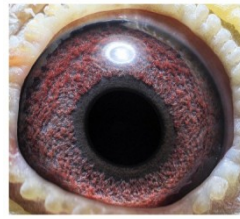

Rodowód gołębia

PL-0248-23-9333

oryg. A. S. P. Kopytko, "9333", inbred "Jedynka"

Kopytko A. S. P.

tel.: 601 702 039 www.naszhodowle.pl

PL-0248-23-9333

oryg. A. S. P. Kopytko