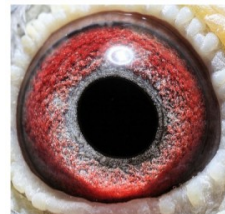

PL-0248-20-8102
oryg. A. S. P. Kopytko