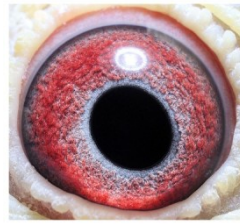

Rodowód gołębia

PL-0248-23-9325

oryg. A. S. P. Kopytko, "9325", wnuczka "Jedyńska"

Kopytko A. S. P.
tel.: 601 702 039 www.naszhodowle.pl

PL-0248-23-9325
oryg. A. S. P. Kopytko