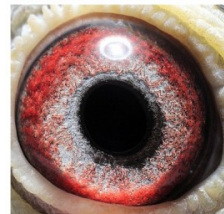

PL-0248-23-9402

oryg. A. S. P. Kopytko, "9402", prawnuk "Jedynka"

PL-0248-23-9402
 oryg. A. S. P. Kopytko

(1:0)

PL-0248-21-4444

oryg. A. S. P. Kopytko, "4444"

PL-0248-21-4444
 oryg. A. S. P. Kopytko

(1:0)

PL-0248-21-4208

oryg. A. S. P. Kopytko, "4208", wnuczka "Jedynka"

PL-0248-21-4208
 oryg. A. S. P. Kopytko

(0:1)

PL-0163-15(11)-5115 ♂

Janssen/Bryła

PL-0248-18-10653 ♀

oryg. A. S. P. Kopytko, wnuczka "888"