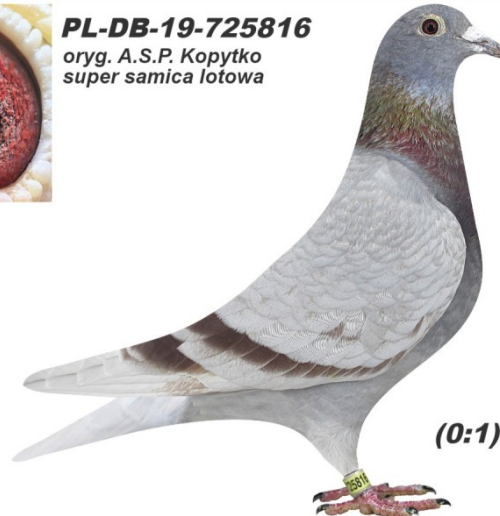

PL-DB-19-725816

oryg. A.S.P. Kopytko, "Płowa 816", super samica lotowa, sezon 2020 - najlepsza roczna samica oddziału, 3 lotniczka dorosła oddziału, sezon 2021 - 7k., w drużynie Wicemistrza Regionu - kat. C, sezon 2023 - 9k. w tym 3 x 2k. oraz konkurs z lotu Ostenda 1040 km

PL-DB-19-725816
oryg. A.S.P. Kopytko
super samica lotowa