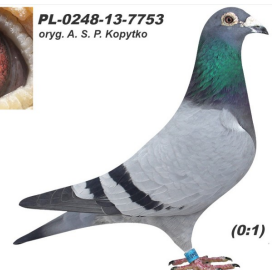

PL-0248-13-7753

oryg. A. S. P. Kopytko

PL-0248-13-7753
oryg. A. S. P. Kopytko