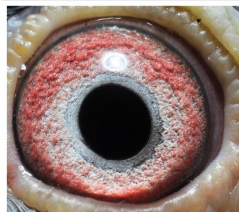

Rodowód gołębia

DV-02327-23-579

oryg. Erich Brick (Schellens/ Harbeck)

Krupa Team

tel.: 798 761 800 naszehodowle.pl

DV-02327-23-579

oryg. Erich Brick
(Schellens/ Harbeck)

(1:0)