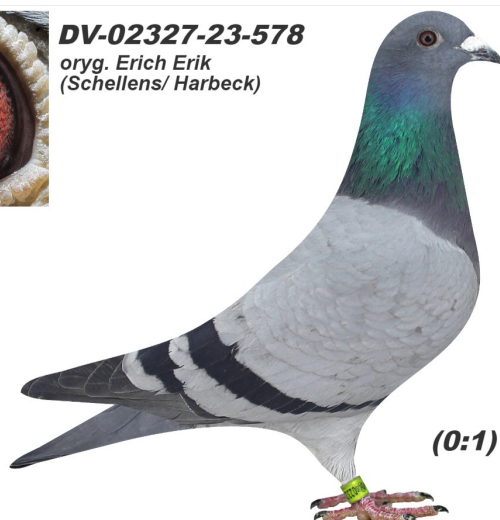

Rodowód gołębia

DV-02327-23-578

oryg. Erich Erik (Schellens/ Harbeck)

Krupa Team

tel.: 798 761 800 naszehodowle.pl

DV-02327-23-578

oryg. Erich Erik
(Schellens/ Harbeck)

(0:1)

♂

♀

♂

♀

♂

♀