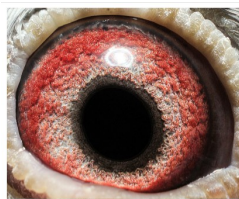

Rodowód gołębia

DV-02327-23-539

oryg. Erich Brick (Fabry/ Prange/ Janssen/ Van Loon)

Krupa Team

tel.: 798 761 800 naszehodowle.pl

DV-02327-23-539

oryg. Erich Brick
(Fabry/ Prange/
Janssen/ Van Loon)

(1:0)