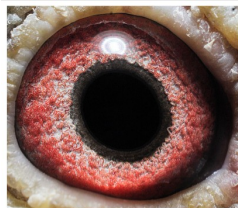

Rodowód gołębia

DV-02327-23-538

oryg. Erich Brick (Fabry/ Prange/ Janssen/ Van Loon)

Krupa Team

tel.: 798 761 800 naszehodowle.pl

DV-02327-23-538

oryg. Erich Brick
(Fabry/ Prange/
Janssen/ Van Loon)

(1:0)