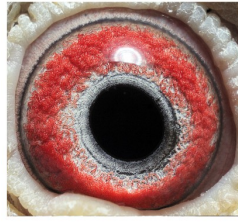

Rodowód gołębia

**DV-02327-23-530**

oryg. Erich Brick (Prange/ Janssen/ Van Loon)

**Krupa Team**

tel.: 798 761 800 [naszehodowle.pl](http://naszehodowle.pl)

**DV-02327-23-530**

oryg. Erich Brick  
(Prange/ Janssen/ Van Loon)