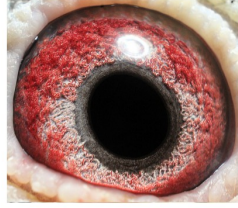

Rodowód gołębia
DV-02327-23-525

Krupa Team
 tel.: 798 761 800 naszehodowle.pl

DV-02327-23-525

oryg. Erich Brick (Prange/ Janssen/ Janssen/ Van Loon)

DV-02327-23-525

oryg. Erich Brick
 (Prange/ Janssen/
 Janssen/ Van Loon)