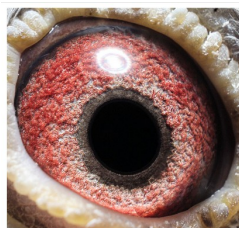

Rodowód gołębia

DV-02327-23-522

oryg. Erich Brick (Janssen/ Fabry/ Janssen/ Van Loon)

Krupa Team

tel.: 798 761 800 naszehodowle.pl

DV-02327-23-522

oryg. Erich Brick
(Janssen/ Fabry/
Janssen/ Van Loon)

(1:0)