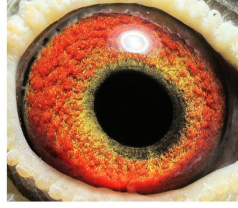

**Rodowód gołębia**  
**DV-02327-23-517**

**Krupa Team**  
 tel.: 798 761 800 naszehodowle.pl

**DV-02327-23-517**

oryg. Erich Brick (Janssen/ Van Loon/ Fabry)

**DV-02327-23-517**  
 oryg. Erich Brick  
 (Janssen/ Van Loon/ Fabry)