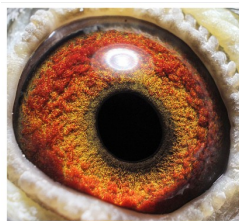

Rodowód gołębia

**DV-02327-22-145**

oryg. Erich Brick (Janssen/ Van Loon)

**Krupa Team**

tel.: 798 761 800 [naszehodowle.pl](http://naszehodowle.pl)

**DV-02327-22-145**

oryg. Erich Brick  
(Janssen/ Van Loon)