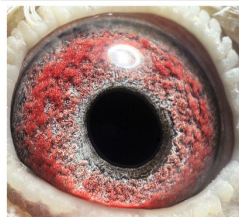

Rodowód gołębia

**DV-02327-22-138**

oryg. Erich Brick (Prange/ Janssen/ Van Loon)

**Krupa Team**

tel.: 798 761 800 [naszehodowle.pl](http://naszehodowle.pl)

**DV-02327-22-138**

oryg. Erich Brick  
(Prange/ Janssen/ Van Loon)