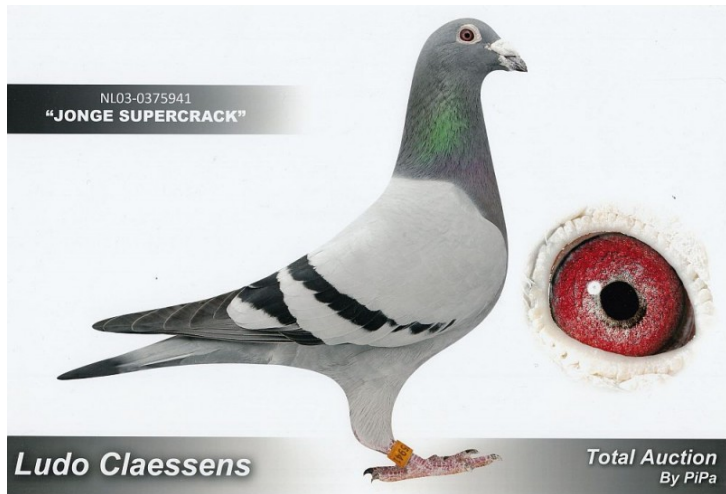

Rodowód gołębia

NL-2007-3728152

oryg. Ludo Claessens, "Super Vedette", syn "Jonge Supercrack"

100% W. Hańderek

tel.: 511 261 394 www.naszehodowle.pl

NL-2003-0375941

oryg. Ludo Claessens, "Jonge Supercrack"

NL-2005-0547397

oryg. Ludo Claessens, "Vedetje"