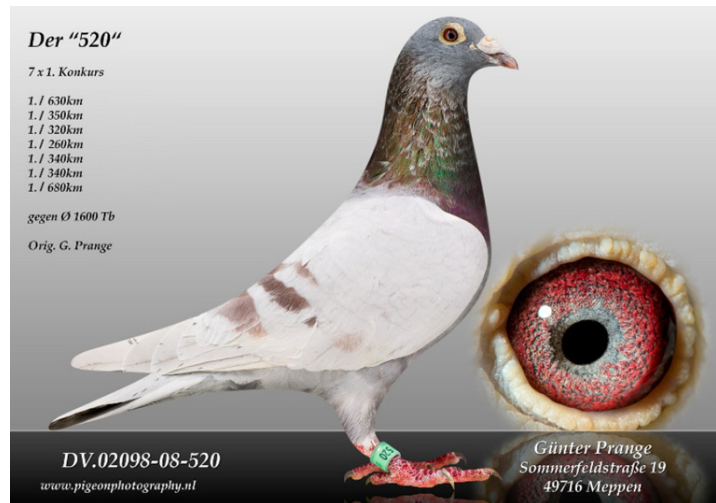

Rodowód gołębia

**DV-02098-17-1800**

oryg. G. Prange, ojciec najlepszego gołębia świata 2020  
FCI - średni dystans, wyhodowany tylko do rozplodu, syn  
"Der 520"

**Kostorz J. & Żółkiewicz R.**  
tel. 664 477 422, e-mail: jkostorz@poczta.onet.pl  
www.naszehodowle.pl

**DV-02098-08-520**

oryg. G. Prange (Prange/Lottermann), "Der 520" - 7x1k.

**DV-02098-14-134**

oryg. G. Prange, córka "550"

**DV-02098-05-580**

oryg. G. Prange, ojciec "Der 520",  
brat "802"

**NL-2005-1937948**

oryg. Jan & Kathy Lottermann,  
matka "Der 520"