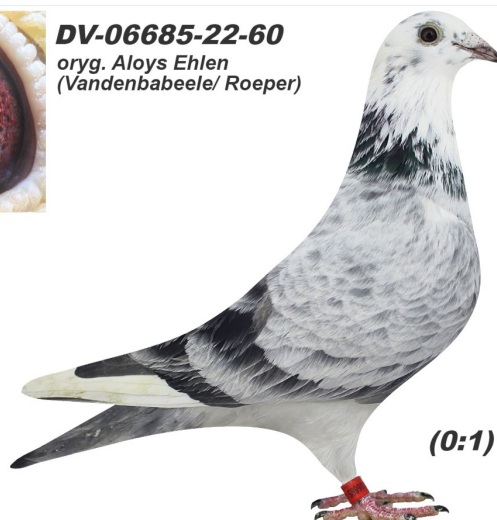

Rodowód gołębia

DV-06685-22-60

oryg. Aloys Ehlen (Vandenbabele/ Roeper)

Krupa Team

tel.: 798 761 800 naszehodowle.pl

DV-06685-22-60

oryg. Aloys Ehlen
(Vandenbabele/ Roeper)

(0:1)

_____ ♂

_____ ♀

_____ ♂

_____ ♀

_____ ♂

_____ ♀