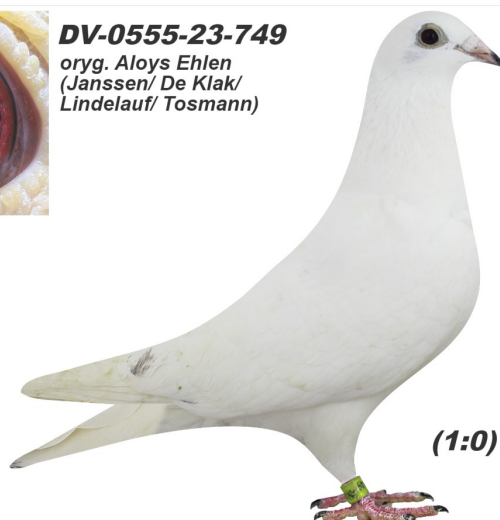

Rodowód gołębia

DV-0555-23-749

oryg. Aloys Ehlen (Janssen/ De Klak/ Lindelauf/ Tosmann)

Krupa Team

tel.: 798 761 800 naszehodowle.pl

DV-0555-23-749

oryg. Aloys Ehlen
(Janssen/ De Klak/
Lindelauf/ Tosmann)

(1:0)

♂

♀

♂

♀

♂

♀