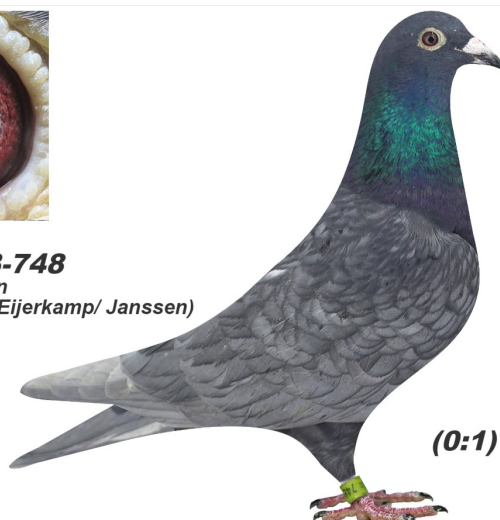

Rodowód gołębia

DV-0555-23-748

oryg. Aloys Ehlen (Vangramberen/ Eijerkamp/ Janssen)

Krupa Team

tel.: 798 761 800 naszehodowle.pl

DV-0555-23-748

oryg. Aloys Ehlen
(Vangramberen/ Eijerkamp/ Janssen)

(0:1)

_____ ♂

_____ ♀

_____ ♂

_____ ♀

_____ ♂

_____ ♀