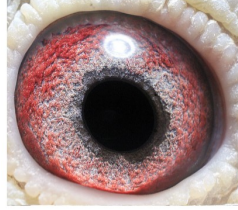

DV-0555-23-743

oryg. Aloys Ehlen (Vervoort/ Janssen/ De Klak)

DV-0555-23-743
 oryg. Aloys Ehlen
 (Vervoort/ Janssen/ De Klak)

(0:1)

	♂
--	---

	♀
--	---

♂	
---	--

♀	
---	--