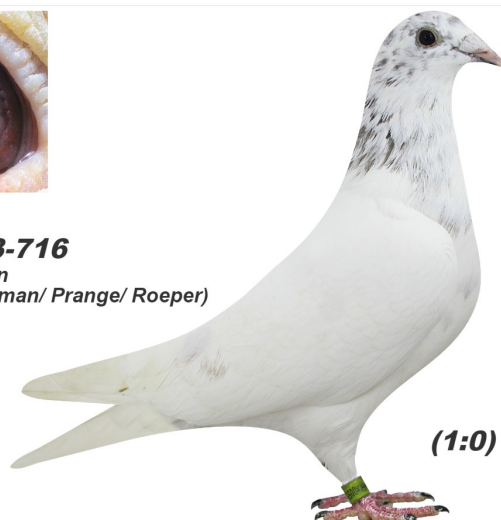

Rodowód gołębia

DV-0555-23-716

oryg. Aloys Ehlen (Tosmann/ Koopman/ Prange/ Roeper)

Krupa Team

tel.: 798 761 800 naszehodowle.pl

DV-0555-23-716

oryg. Aloys Ehlen
(Tosmann/ Koopman/ Prange/ Roeper)

(1:0)

♂

♀

♂

♀

♂

♀