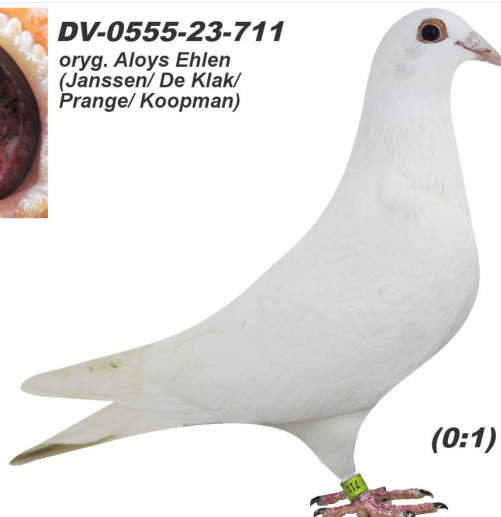

Rodowód gołębia

**DV-0555-23-711**

oryg. Aloys Ehlen (Janssen/ De Klak/ Prange/ Koopman)

**Krupa Team**

tel.: 798 761 800 [naszehodowle.pl](http://naszehodowle.pl)

**DV-0555-23-711**

oryg. Aloys Ehlen  
(Janssen/ De Klak/  
Prange/ Koopman)

**(0:1)**

♂

♀

♂

♀

♂

♀