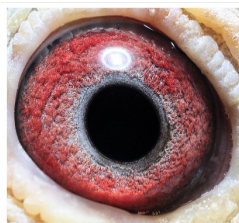

Rodowód gołębia

DV-0555-23-699

oryg. Aloys Ehlen (Schellens/ Janssen)

Krupa Team

tel.: 798 761 800 naszehodowle.pl

DV-0555-23-699

oryg. Aloys Ehlen
(Schellens/ Janssen)

(1:0)