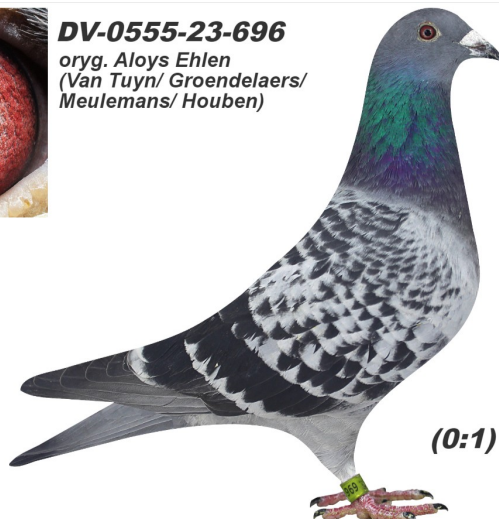

Rodowód gołębia

**DV-0555-23-696**

oryg. Aloys Ehlen (Van Tuyn/ Groendelaers/ Meulemans/ Houben)

**Krupa Team**

tel.: 798 761 800 [naszehodowle.pl](http://naszehodowle.pl)

**DV-0555-23-696**

oryg. Aloys Ehlen  
(Van Tuyn/ Groendelaers/  
Meulemans/ Houben)

(0:1)

♂

♀

♂

♀

♂

♀